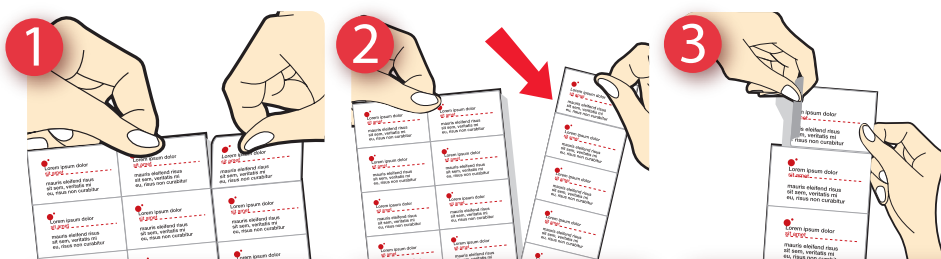

Instrukcja:

Przytrzymaj arkusz w miejscu gdzie przebiega linia dzieląca etykiety. Zaczynij dzielić kolumny przyciągając jedną z etykiet do siebie.

Jedną część etykiety pozostaw bez papieru wspierającego.

Oderwij etykietę pociągając za część nieposiadającą papieru wspierającego. Powtórz daną czynność z pozostałymi kolumnami etykiet.

Express Mailing