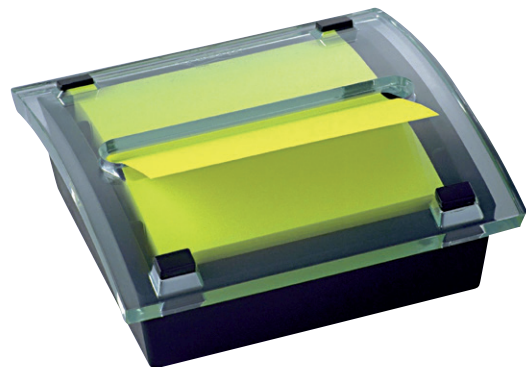

Zestaw promocyjny Z-Notes (DS100-VP)

podajnik Combi-Millennium + 12 bloczków + zakładka

SKU	kolor	ID	ilość karteczek	pakow.
3M-FT510102336	● czarny	DS100-VP	12x100	tel.

- zestaw Combi-Millennium
- system Z-Notes to kartki w bloczku złożone w harmonijkę
- po wyciągnięciu jednej karteczki z podajnika, kolejne wysuwają się automatycznie
- nawet rozmawiając przez telefon jesteś w stanie wyciągnąć karteczkę i zanotować informację
- doskonale do sporządzania notatek czy zostawiania wiadomości i przypomnień
- zestaw zawiera: 12x100 karteczek w rozmiarze 76x76mm, podajnik Combi-Millennium, zakładkę Post-it

Zestaw promocyjny Z-Notes (C2014Y12)

podajnik Millennium z 12 bloczkami, 2 bloczki GRATIS

SKU	kolor	ID	ilość karteczek	pakow.
3M-FT510118647	● czarny	C2014Y12	10+2x100	tel.

- zestaw Millennium
- system Z-Notes to kartki w bloczku złożone w harmonijkę
- po wyciągnięciu jednej karteczki z podajnika, kolejne wysuwają się automatycznie
- nawet rozmawiając przez telefon jesteś w stanie wyciągnąć karteczkę i zanotować informację
- doskonale do sporządzania notatek czy zostawiania wiadomości i przypomnień
- zestaw zawiera: 10+2x100 karteczek w rozmiarze 76x76mm, podajnik Millennium, zakładkę Post-it

2 bloczki GRATIS

Podajnik do bloczków samoprzylepnych Millennium Z-Notes (C2014)

1 bloczek GRATIS

SKU	kolor	ID	ilość karteczek	pakow.
3M-FT510078098	● czarny	C2014	1x100	tel.