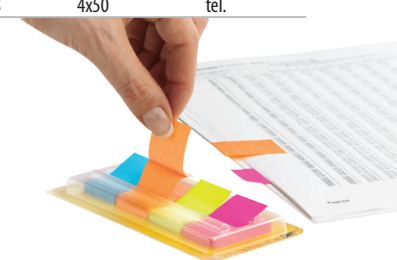

Znaczniki papierowe w podajniku (672-P1)
25,4x38mm, 4x50 zakładek

SKU	kolor	ID	typ	rozmiar (mm)	ilość zakładek	pakow. tel.
3M-XA004806296	● mix kolorów	672-P1	z linijką	25,4x38	4x50	tel.

- w podajniku z linijką
- ilość znaczników: 4x50 w rozmiarze 25,4x38mm
- idealne do oznaczania dokumentów z możliwością robienia zapisów
- pozwalają odnaleźć istotne strony w dokumentach
- można po nich pisać
- mix kolorów