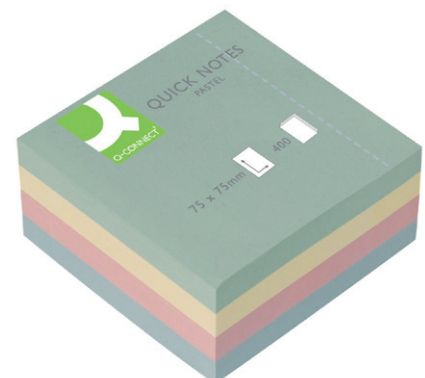

76
x
76

DONAU **Kostka samoprzylepna, fluorescencyjna**
76x76mm, 1x400 karteczek

SKU	kolor	rozmiar (mm)	ilość karteczek	gramatura (gsm)	pakow.
7574001PL-99	mix kolorów	76x76	1x400	75	12/72/2880

- karteczki samoprzylepne w żywych kolorach, idealne do pozostawienia wiadomości zarówno w biurze jak i domu
- fluorescencyjne kolory nie pozwalają przeoczyć pozostawionej informacji
- ilość karteczek: 1x400 w rozmiarze 76x76mm
- gramatura: 75gsm
- możliwość przeklejania karteczek
- klej usuwalny za pomocą wody
- kolor neonowy

76
x
76

Q-CONNECT **Kostka samoprzylepna Brilliant**
76x76mm, 1x320 karteczek

SKU	kolor	rozmiar (mm)	ilość karteczek	gramatura (gsm)	pakow.
KF01348	mix kolorów	76x76	1x320	70	6/32

- kolorowe karteczki samoprzylepne, do zastosowania w pracy, szkole i domu
- żywe, fluorescencyjne kolory karteczek
- ilość karteczek: 1x320 w rozmiarze 76x76mm
- gramatura: 70gsm
- możliwość kilkukrotnego przeklejania karteczek
- klej usuwalny za pomocą wody
- kolor neonowy

76
x
76

DONAU **Kostka samoprzylepna, pastelowa**
76x76mm, 1x400 karteczek

SKU	kolor	rozmiar (mm)	ilość karteczek	gramatura (gsm)	pakow.
7573001PL-99	mix kolorów	76x76	1x400	75	12/72/2880

- karteczki samoprzylepne w delikatnych kolorach, idealne do pozostawienia wiadomości zarówno w biurze jak i domu
- ilość karteczek: 1x400 w rozmiarze 76x76mm
- gramatura: 75gsm
- możliwość przeklejania karteczek
- klej usuwalny za pomocą wody
- kolor pastelowy

76
x
76

Q-CONNECT **Kostka samoprzylepna, pastelowa**
76x76mm, 1x400 karteczek

SKU	kolor	rozmiar (mm)	ilość karteczek	gramatura (gsm)	pakow.
KF01347	mix kolorów	76x76	1x400	70	6/36