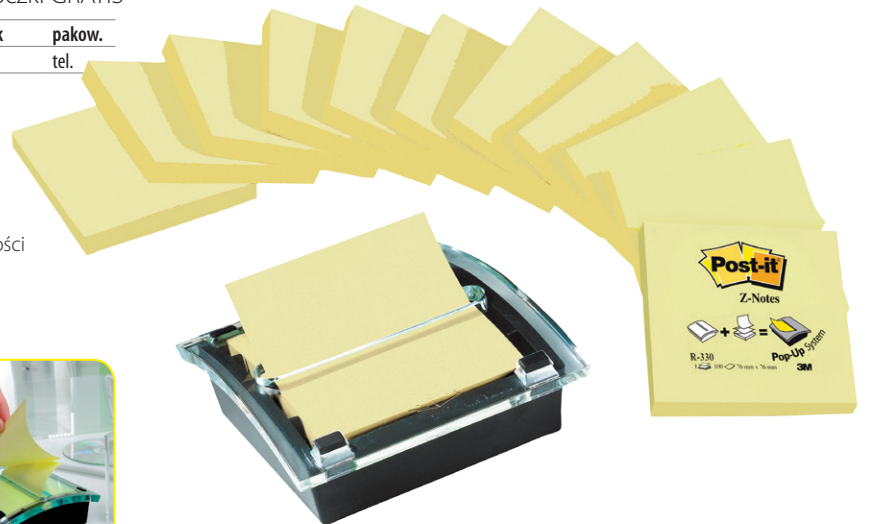

Podajnik do bloczków samoprzylepnych Millennium Z-Notes (C2014)

1 bloczek GRATIS

SKU	kolor	ID	ilość karteczek	pakow.
3M-FT510078098	● czarny	C2014	1x100	tel.

- zestaw Millennium
- system Z-Notes to kartki w bloczku złożone w harmonijkę
- po wyciągnięciu jednej karteczki z podajnika, kolejne wysuwają się automatycznie
- nawet rozmawiając przez telefon jesteś w stanie wyciągnąć karteczkę i zanotować informację
- doskonale do sporządzania notatek czy zostawiania wiadomości i przypomnień
- zestaw zawiera: 1x100 karteczek w rozmiarze 76x76mm, podajnik Millennium, zakładkę Post-it

1 bloczek GRATIS