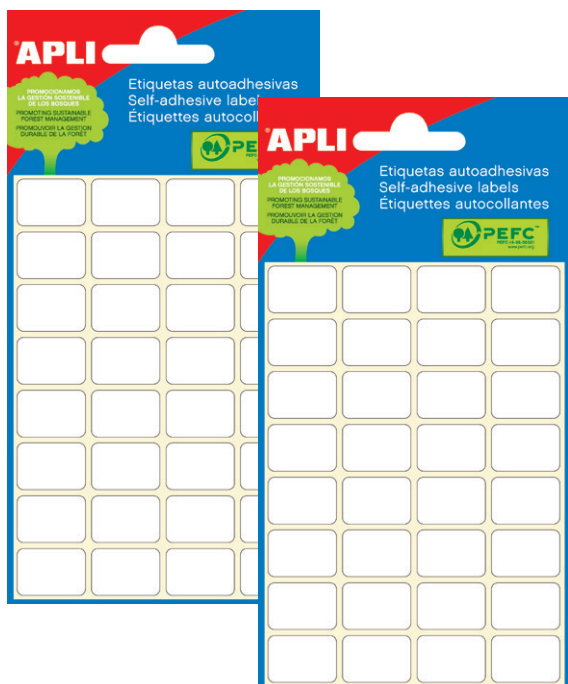

AP4729
99,1x67,7 mm

AP10500
99,1x93,1 mm

AP10501
99,1x139 mm

AP10503
199,6x144,5 mm

AP10504
199,6x289,1 mm

APLI Etykiety do pisania ręcznego zaokrąglone
pakowane po 6 arkuszy

SKU	kolor	rozmiar (mm)	il. etykiet na ark./w opak.	il. ark.	pakow.
AP2670	○ biały	12x18	28/168	6	440
AP2674	○ biały	16x22	16/96	6	440