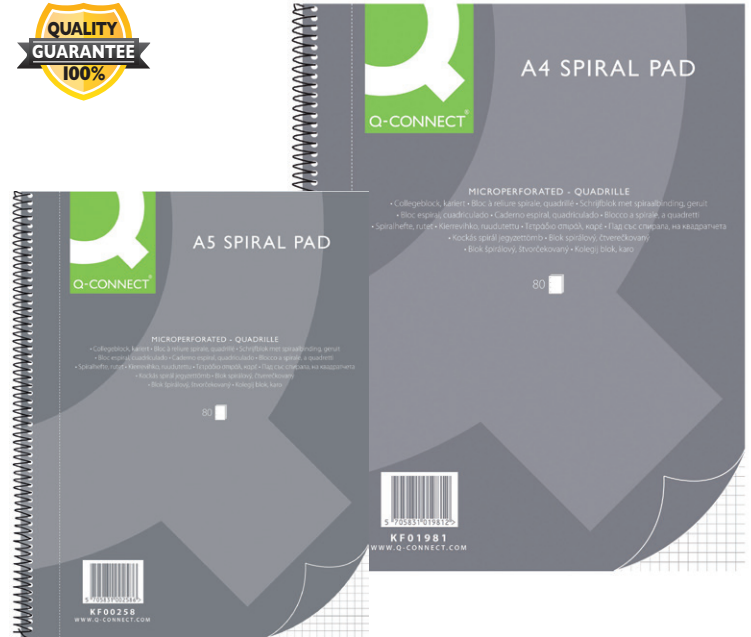

Q-CONNECT Kolonotatnik A4/A5 w kratkę

SKU	kolor	format	ilość kartek	typ	dziurkowanie	pakow.
KF01981	szaro-zielony	A4	80	w kratkę	4	10/40/1200
KF00258	szaro-zielony	A5	80	w kratkę	6	5/30/2100

- kolonotatnik, format A4 lub A5, w kratkę
- ilość kartek: 80
- kratka o wymiarach 5x5mm
- gramatura kartek: 70gsm
- dzięki perforacji możliwość wpinania do segregatorów lub skoroszytów
- dziurkowanie: 4 lub 6
- kolor szaro-zielony