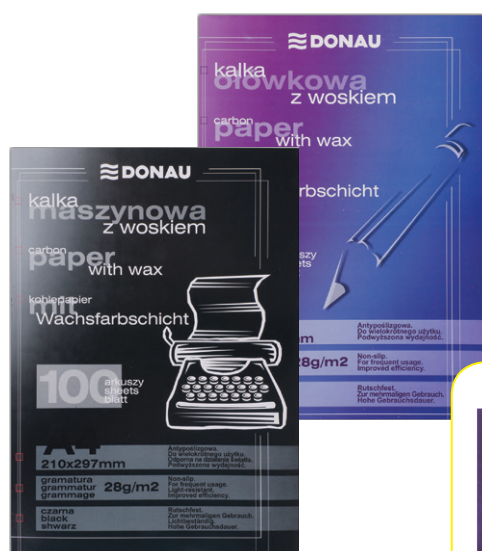

DONAU **Kalka A4**
maszynowa/ołówkowa

SKU	kolor	format	typ	ilość kartek	pakow.
1922950PL-01	● czarny	A4	maszynowa	50	60/2400
1922100PL-01	● czarny	A4	maszynowa	100	60/2400
1923950PL-23	● fioletowy	A4	ołówkowa	50	60/2400
1923100PL-23	● fioletowy	A4	ołówkowa	100	60/2400

- jednostronnie powleczone masą barwiącą
- ilość wyraźnych kopii wykonanych jednocześnie: 8-10 szt.
- ilość kopii z tego samego miejsca: min. 10 szt.
- gramatura: 28gsm ± 2
- masa barwiąca zawiera specjalny składnik woskowy zapewniający właściwości samoregenerujące oraz możliwość wielokrotnego użycia
- odbitki wykonane przy pomocy kalki maszynowej są odporne na działanie światła - nie wykazują żadnych zmian nasilenia barwy pod wpływem działania światła
- okres przydatności do użytku: min. 12 miesięcy od daty produkcji
- rozmiar: 210x297mm
- 50 lub 100 sztuk w j.s.
- kolor czarny (maszynowa) lub fioletowy (ołówkowa)