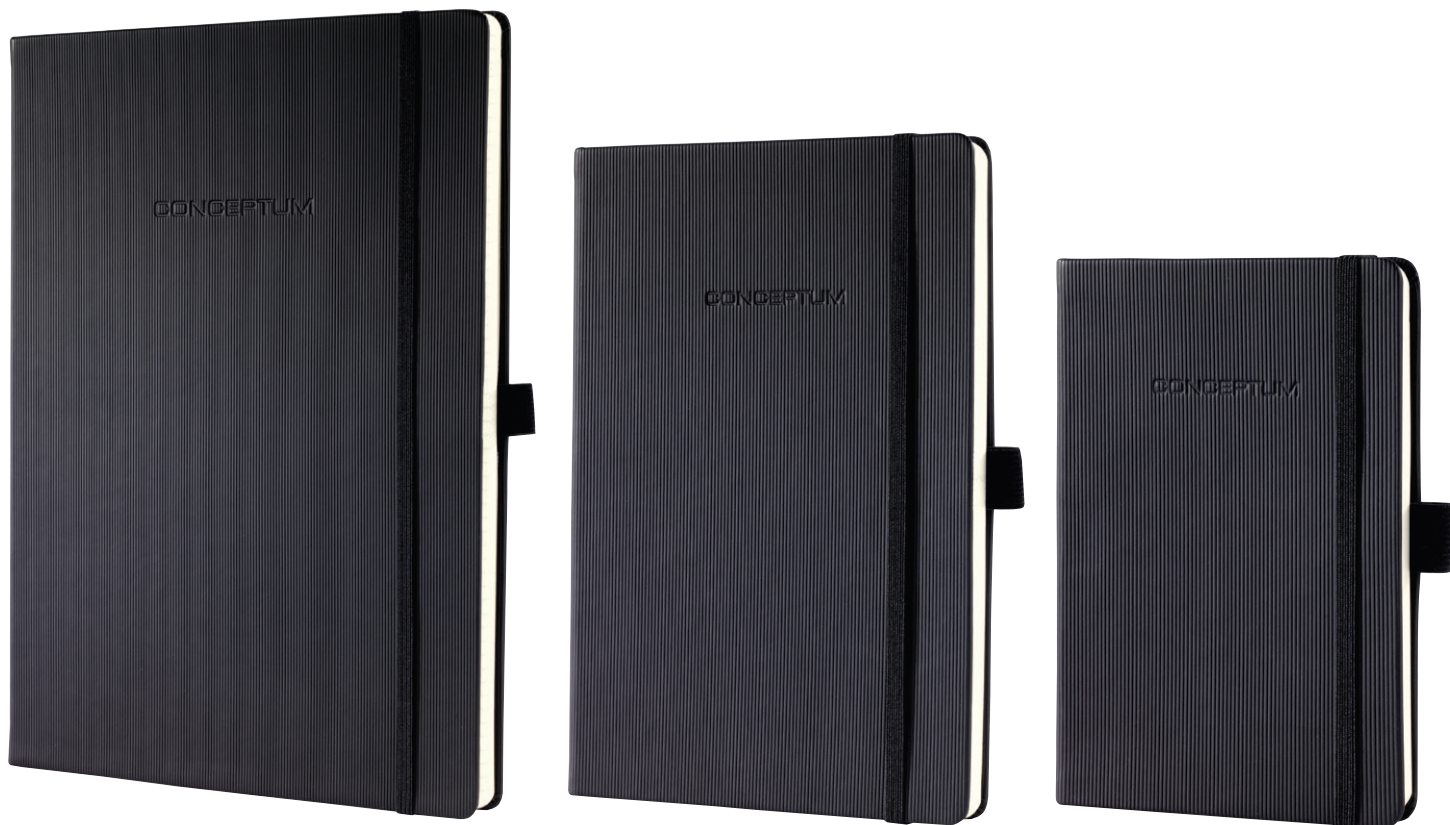

sigel Notatnik Conceptum® A4/A5/A6
twarda, czarna okładka w prążki

SKU	kolor	rozmiar (mm)	format	ilość kartek	typ	pakow.
SC0111	● czarny	213x295x20	A4	194	w kratkę	5/20
SC0121	● czarny	148x213x20	A5	194	w kratkę	5/20
SC0131	● czarny	108x151x20	A6	194	w kratkę	5/20
SC0112	● czarny	213x295x20	A4	194	w linie	5/20
SC0122	● czarny	148x213x20	A5	194	w linie	5/20
SC0132	● czarny	108x151x20	A6	194	w linie	5/20
SC0110	● czarny	213x295x20	A4	194	gładki	5/20
SC0120	● czarny	148x213x20	A5	194	gładki	5/20
SC0130	● czarny	108x151x20	A6	194	gładki	5/20

- notatnik Conceptum® jest gwarancją najwyższej jakości wykonania
- klasyczny, biznesowy wygląd
- luksusowe, prążkowane wykończenie okładki
- zaprojektowany z myślą, aby wszystkie niezbędne materiały znajdowały się w jednym miejscu
- posiada dwie zakładki (wstążeczki), elastyczną gumkę, miejsce na długopis oraz kieszonkę na 10 wizytówek lub inne karty o wymiarach 90x60mm
- ilość kartek: 194 (papier chamois) w tym 20 kartek z perforacją
- w trzech wariantach: w kratkę, w linie i gładki
- gramatura: 80gsm
- format: A4, A5 lub A6
- wymiary: 213x295x20, 148x213x20 lub 108x151x20mm