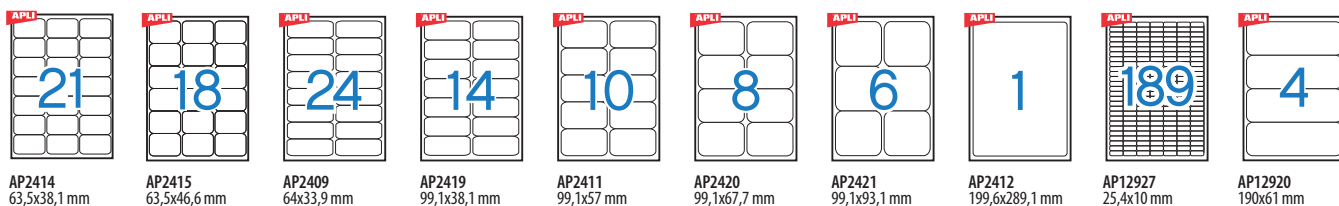

APLI Etykiety usuwalne zaokrąglone
pakowane po 25 arkuszy

SKU	kolor	rozmiar (mm)	il. etykiet na ark./w opak.	il. ark.	pakow.
AP10197	o biały	17,8x10	270/6750	25	35
AP10198	o biały	25,4x10	189/4725	25	35

- usuwalne, matowe etykiety samoprzylepne, kompatybilne z drukarkami atramentowymi, laserowymi i kopiarkami
- niezbędne podczas pracy w każdym biurze
- ich specyficzna formuła pozwala na odklejenie etykiety bez pozostawiania śladu kleju
- darmowy program do projektowania i wydruku etykiet APLI SOFT kompatybilny również z oprogramowaniem Windows 7 dostępny na apli.com lub pbspolska.eu
- posiadają certyfikat FSC - papier pochodzi z ekologicznie zarządzanych obszarów leśnych
- 25 arkuszy w j.s.
- kolor biały